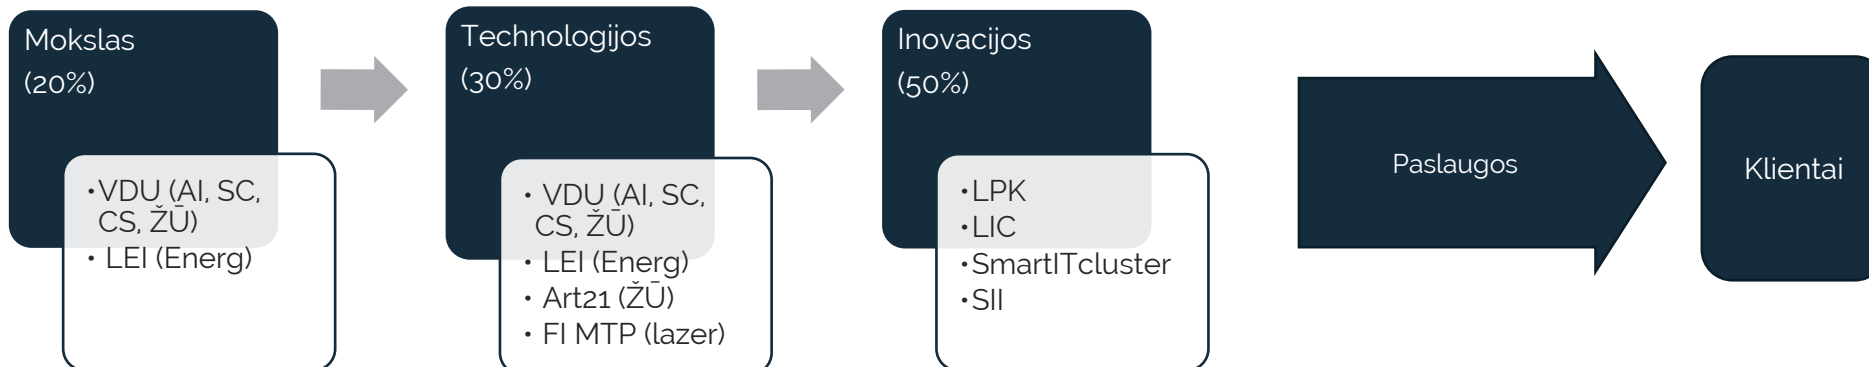

EDIH₄IAE.LT - potencialas

- **Viešoji įstaiga Lietuvos inovacijų centras** (LIC – European Enterprise Network)
- **Lietuvos pramonininkų konfederacija** (LKP)
- **Vytauto Didžiojo universitetas** (VDU)
- **Lietuvos energetikos institutas** (LEI)
- **UAB „ART21“** (Art21)
- **VŠĮ Fizikos instituto mokslo ir technologijų parkas** (FI MTP - EK bazėje registruotas Laser Digital Innovation Hub)
- **VŠĮ "SmartIT Cluster"** (SmartITcluster – EK bazėje registruotas AgriFood Lithuania DIH)
- **VŠĮ Skaitmeninių inovacijų institutas** (SII – EK bazėje registruotas Smart Energy Digital Innovation Hub)

PLIUS

TARPTAUTINĖ TINKLAVEIKA

- daugiau nei 20 m. patirtis European Enterprise Network, kuriame veikia didžioji dalis potencialių EDIH
- 11 bendradarbiavimo susitarimų kiekvienoje iš AI, SC, CS sričių su potencialiais EDIH