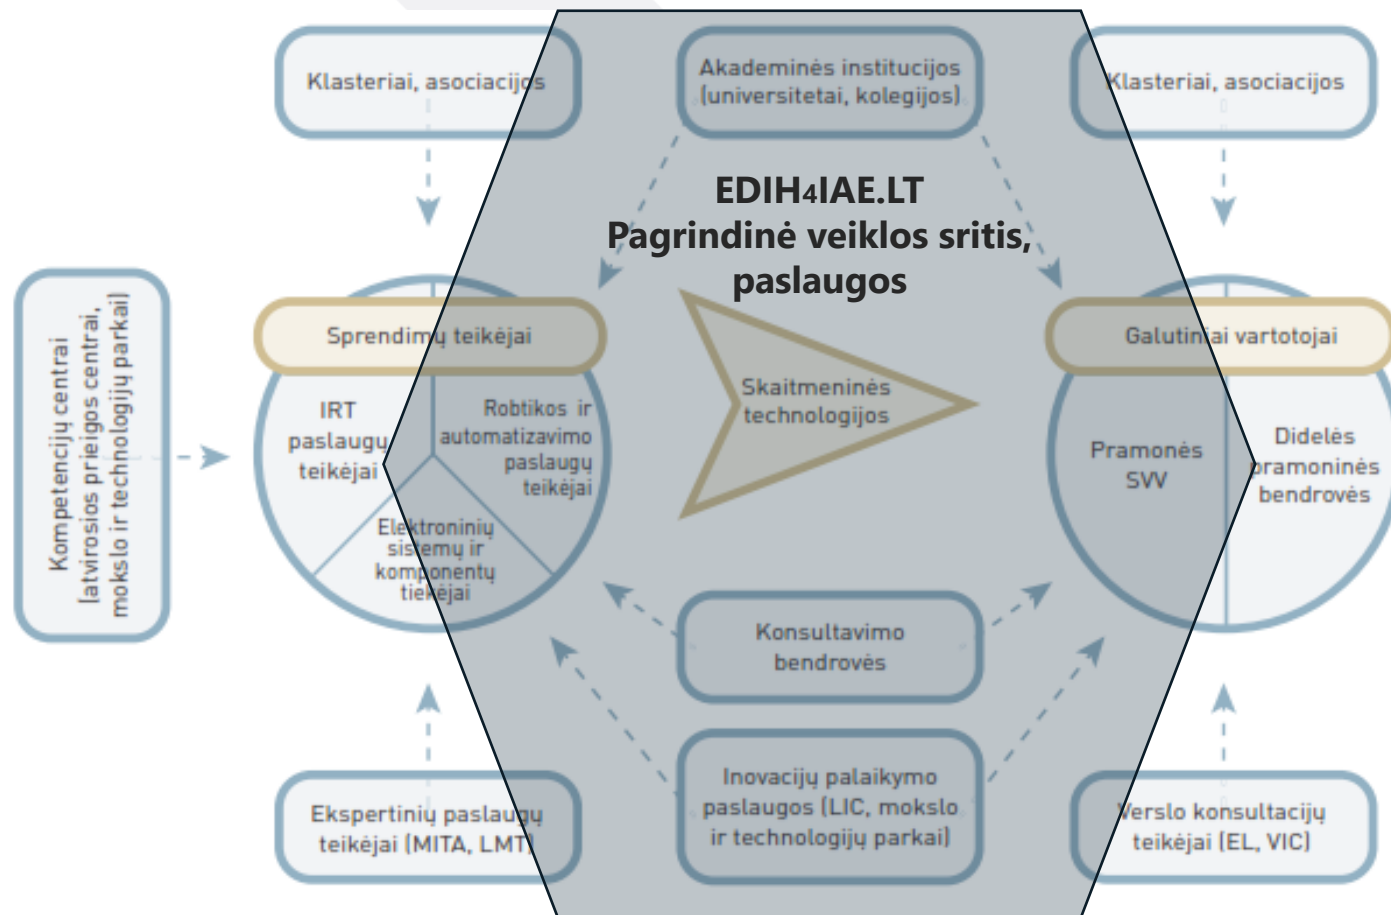

Įgūdžių formavimas

- AI, CS, SC įgūdžių formavimas (VDU; Art21)
- skaitmeninių įgūdžių formavimas (Art21; LEI, Fi MTP)

Finansavimo paieška

- tarptautinės ir nacionalinės MTEPI programos (LIC)
- kaskadinio finansavimo iniciatyvos (LPK)
- privatūs finansavimo šaltiniai (SmartITcluster; SII)

Tinklaveika

- integracija į tarptautines vertės kūrimo grandines, klasteriai (LPK-sandoriai, LIC-technologijos);
- partnerių paieška (SmartITcluste - ŽŪ; SII-Energetika)

Klientai

EDIH₄IAE.LT – paslaugos (2)

PLANUOJAMA PRADŽIA:
2021 II ketvirtis

TEIKIAMOS TIK inovacijų paramos ir konsultavimo paslaugos (EK reikalavimas):

- Bandymai prieš investuojant
- Įgūdžių formavimas
- Finansavimo paieška
- Tinklaveika

NETEIKIAMOS EK reikalavimų neatitinkančios paslaugos (pvz.):